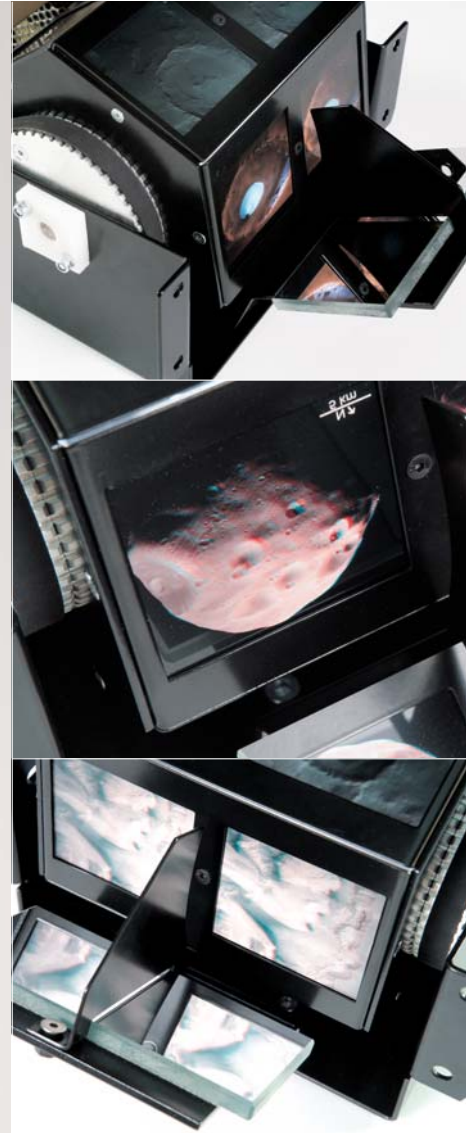

MARS VIEWER

MARS VIEWER INTERACTIVE EXHIBIT

MARS VIEWER • INTERAKTIVES EXPONAT Eine beeindruckende dreidimensionale Marslandschaft entdecken die Besucher mit dem Mars Viewer. Krater, die im Zentrum deutlich sichtbar mit Eis bedeckt sind, sowie Tafelberge und Täler des Roten Planeten geben einen faszinierenden Einblick in seine Morphologie. Die 3D-Aufnahmen unseres Nachbarplaneten wurden von der deutschen High Resolution Stereo Camera (HRSC) an Bord der europäischen Raumsonde Mars Express aufgenommen. **MARS VIEWER • INTERACTIVE EXHIBIT** The Mars Viewer allows visitors to explore an impressive three-dimensional Mars landscape. Craters which are visibly covered with ice at the centre and the plateaus and valleys of the Red Planet provide a fascinating insight into its morphology. The 3D shots of our neighboring planet were taken using the German High Resolution Stereo Camera (HRSC) on board the European space probe Mars Express.